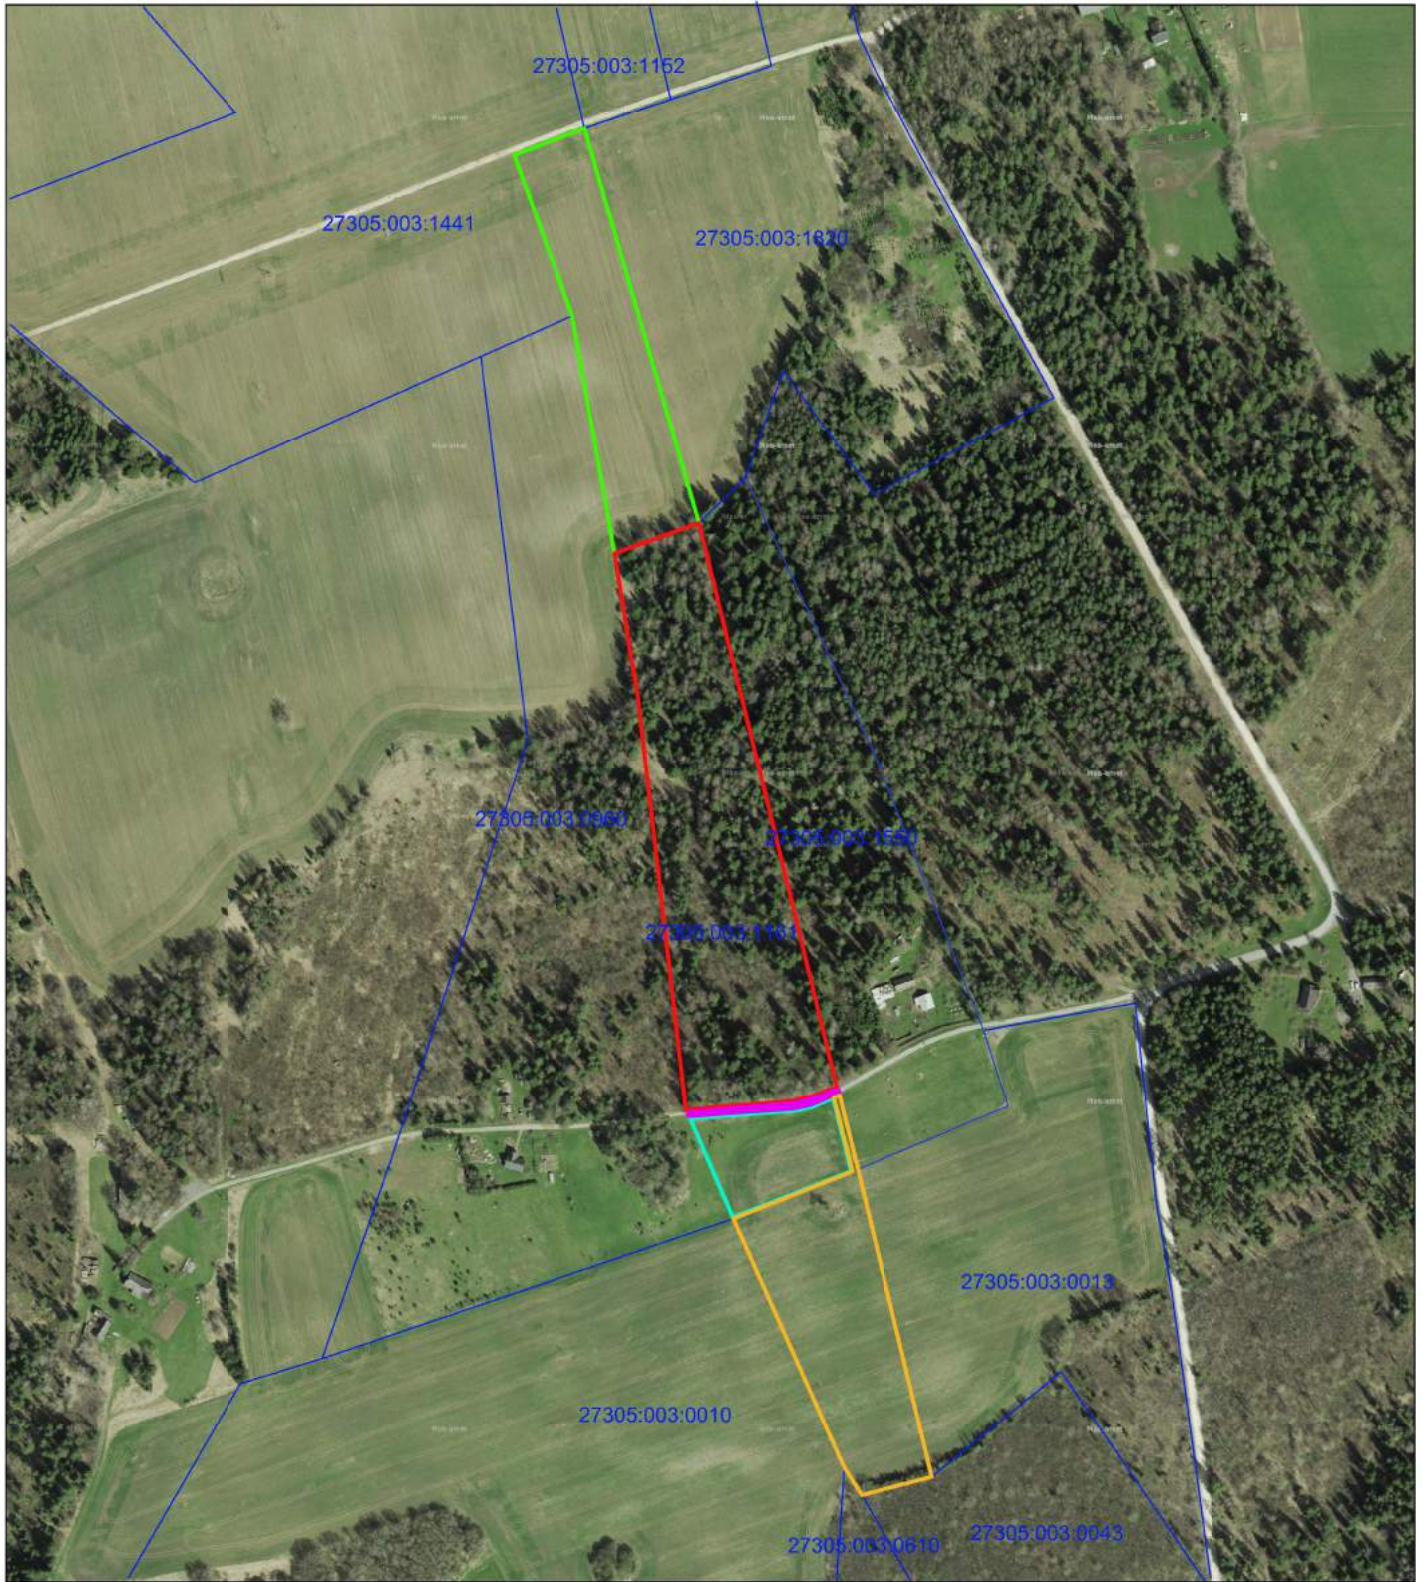

Lääne-Viru maakond Kadrina vald Orutaguse küla  
Karli (27305:003:1161) katastriüksuse jagamise maakorralduskava

M 1:5000  
Katastrikaart 64724

Moodustatavad kü-d

|   |  |
|---|--|
|  | Karli                                  |
|  | Karlipõllu                             |
|  | Kalju                                  |
|  | Kaljupõllu                             |
|  | Karli tee                              |
|  | olemasolevad piirid,<br>katastritunnus |